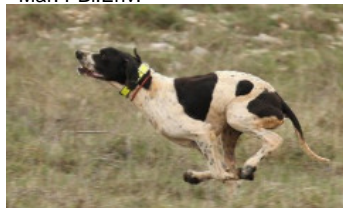

SIA DES HAUTS DU JET

2021-04-13 (F) LOF 113821
 Couleur : Noï. PBI.Env.
[fiche affixe](#)

hosted by setter-anglais.fr

Père
[NADAL DU MAS DU ZOUAVE](#)
 2017-05-01 (M)
 LOF 109463 HD-B
 - Mar. PBI.Env.

[IDRO DU MAS DU ZOUAVE](#)
 2013-04-15 (M) LOF 104128/16323 -
 Noï. PBI.Env.