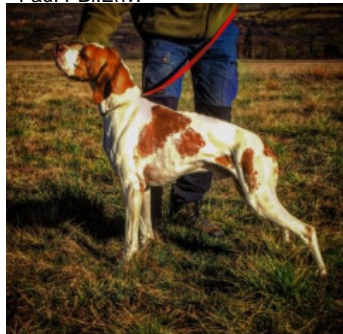

SUMO DES LANDES DU PECH

2021-07-16 (M) LOF 113846

Couleur : Fau. PBI.Env.

[fiche affixe](#)

Père
[OSLO DE COUCAREILLE](#)
 2018-10-27 (M)
 LOF 110878 HD-A
 - Fau. PBI.Env.

[COGNAC DE PREBOIS](#) 2007-03-23
 (M) LOF 95653/14657 - Noi. PBI.Env.