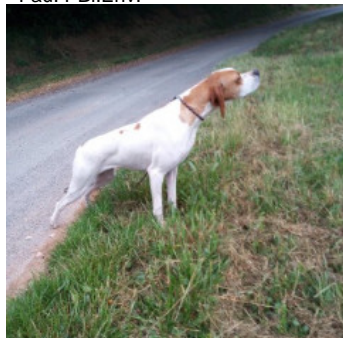

[COGNAC DE PREBOIS](#) 2007-03-23
(M) LOF 95653/14657 - Noi. PBI.Env.

[ALTINUM GLEDI](#) 2009-06-10 (F) LOI
LO10390 - BIANCO NERO TESTA
BIANCO NERA CO

[ARCOS DE LANDA-GORI](#) 2005-06-08
(M) LOF 92916/14130 (TR) - Noi.
PBI.Env.

[TZARA DU CLAPET AUX
BARTAVELLES](#) 2002-03-10 (F) LOF
87522/16089 - Fau. PBI.Env.

[DELTA](#) 2000-02-20 (M) LOI
LO0074973 (Ch. Ital. Lav., CH GQ) -
BIANCO NERO

[META DEL DUDA](#) 2005-10-07 (F) LOI
LO09131270 - BIANCO NERO

[TEXAS DES TUCS
LANDAIS](#)
2002-07-06 (M) LOF
88149 (CHR GQ, CH
GQ, CHIT, CHR, TRGQ) -
Noi. PBI.Env.

[TUNA DE
LANDA-GORI](#)
2002-08-15 (F)
LOF 88474/16501
(CH IB, TR) HD-A -
Noi. PBI.Env.

[OR DU CLAPET AUX BARTAVELLES](#)
1998-05-15 (M) LOF 80921/11765 (TR)
- Fau. PBI.Env.

[NEIGE DU FLASH](#) 1997-07-12 (F)
LOF 79333/14008 - Noi. PBI.TLi.

[GINO DEL CELO](#) 1992-05-17 (M) LOI
PT175627 - BIANCO NERO TESTA
ERA

[NINEA](#) 1996-11-18 (F) LOI PT197687
- BIANCO ARANCIO

[MEMO](#) 2004-05-25 (M) LOI
LO0517718 - BIANCO FEGATO

[FULDA OD BUBE](#) (F) JR700859

Mère
[OLLIE DES LANDES DU PECH](#)
2018-08-09 (F)
LOF 110471 HD-A
- Fau. PBI.Env.