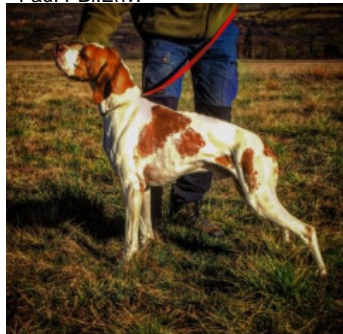

SPEEDIE DES LANDES DU PECH

2021-07-16 (F) LOF 113850/22067

Couleur : Fau. PBI.Env.

[fiche affixe](#)

Père
[OSLO DE COUCAREILLE](#)
 2018-10-27 (M)
 LOF 110878 HD-A
 - Fau. PBI.Env.

[COGNAC DE PREBOIS](#) 2007-03-23
 (M) LOF 95653/14657 - Noi. PBI.Env.