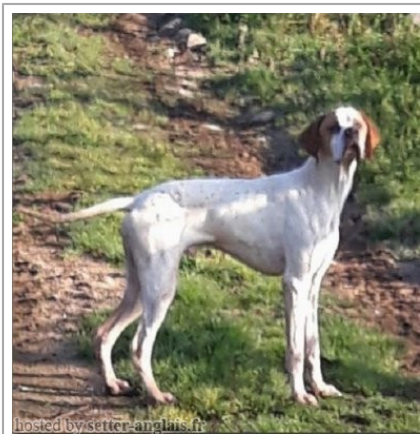

**RETO DE PASARIN**

2021-05-19 (M) LOE 2580803  
Couleur : Blanco y naranja  
[fiche affixe](#)

hosted by setter-anglais.fr

<p>Père <a href="#">OMERO DOS POTINHOS</a> (M) LOE 12654654</p>	<p><a href="#">MESSI DOS POTINHOS</a> 2018-05-06 (M) LOE 56126556 - Blanco y naranja</p>	<p><a href="#">TIRANO DA XEARA</a> 2006-04-10 (M) LOE 1631904 (CH(ES)T, TR) - Noi. PBI.Env.</p> 	<p><a href="#">VITO DE AKELARRE</a> (M) LOE 1449221</p> 	
		<p><a href="#">GASS</a> (F) LOP</p>	<p><a href="#">SECA DA XEARA</a> (F) LOE 1249143</p>	<p><a href="#">DEVIL DOS POTINHOS</a> 2009-03-28 (M) LOI LO1261136 (CH GQ) - BIANCO E NERO</p> 
		<p><a href="#">DEVIL DOS POTINHOS</a> 2009-03-28 (M) LOI LO1261136 (CH GQ) - BIANCO E NERO</p> 	<p><a href="#">KALI DOS POTINHOS</a> (F) LOE</p>	<p><a href="#">BISBAL DEL ESTILO Y PASION</a> (M) LOE</p>
	<p><a href="#">JEDY DOS POTINHOS</a> 2014-05-25 (F) LOP 508764 - Branco e Preto</p>	<p><a href="#">CALLY DOS POTINHOS</a> (F) LOP 414619 - branco e preto</p>	<p><a href="#">XE DOS POTINHOS</a> (F) LOE</p>	<p><a href="#">USARD DOS POTINHOS</a> (M) LOE (TrGB)</p> 
			<p><a href="#">VETTA DOS POTINHOS</a> (F) LOP 336550 - branco e preto</p>	