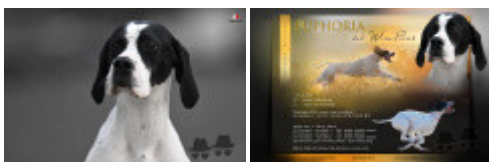

Résultats concours

Lieu	Date	Type	Epreuve	N°	Juge	Conducteur	Qualif.	Pts
SK <u>Velke Ujany</u> Spéciale	2023-10-08	Partridge	solo	1	Jozef Pal Peter Attila	Pavel Thiel	1 EXC	20
SK <u>Velke Ujany</u> Spéciale	2023-10-08	Partridge	couple	1	Jozef Pal Peter Attila	Pavel Thiel	1 EXC	40
DE <u>Zossen</u> Spéciale Field Trial	2023-10-15	Partridge	couple	1	Ines Kolhauer	Pavel Thiel	1 EXC	40

Total des points Challenge France 2023

100

Total des points

100

Coefficients : solo x1, couple x2 / GT x1, GN x2, GS (bécasse, bécassine) x2, GS montagne x3, Printemps x2, Grande Quête x4