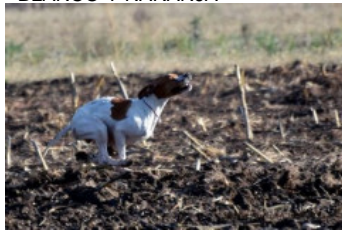

**EUPHORIA DEL WINEPOINT**

2020-12-21 (F) LOF ?LP/POI/11932  
Couleur : black and white / Dyspl. : A  
[fiche affixe](#)

Père  
[PATRIOT OD BUKOVICE](#)  
2017-09-02 (M)  
HR13653  
- BLANCO Y NARANJA

[BUCEFALO DEL SARGIADAE](#)  
2015-09-01 (M) LOI LO15168798 -  
BIANCO NERO