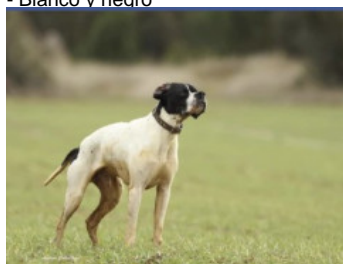

GWEN CASTRONUEVO

(F) LOE
Couleur : Blanco y naranja
[fiche affixe](#)

Père
TORO DEL SARGIADAE
(M)
LOE 6725179
- Blanco y negro

MOSE' DEL SARGIADAE 2010-10-02
(M) LOI LO10174639 (CH IB, CH IT,
CH(I)B, CH(I)T) - Noi. PBI.Env.