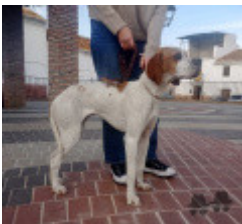

Mère <u>MORA DELLA PORPORA</u> 2014-07-21 (F) LOI LO14142695 - BIANCO ARANCIO	<u>GANGI DELLA PORPORA</u> 2009-01-22 (M) LOI LO0949143 - BIANCO ARANCIO	<u>BILL</u> 2001-01-10 (M) LOI LO0179397 (Ch. Int. Lav., CH GQ, Camp. Ripr., Ch. Ital. Lav.) - BIANCO ARANCIO	<u>CESARE DELLA RIVAZZA</u> 1997-08-03 (M) LOI 98/53609 - BIANCO ARANCIO MASCHERA SIMMETRI	
	<u>SEMEGHINI CABIR</u> 2008-01-31 (M) LOI LO98124557 - BIANCO ARANCIO	<u>GILIOLA DELLA PORPORA</u> 2003-03-10 (F) LOI LO0363378 - BIANCO ARANCIO	<u>SEMEGHINI QUASAR</u> 1991-04-08 (M) LOI LO01181120 (Camp. Int. Asso.) - BIANCO ARANCIO MASCHERA APERTA M	<u>AMBRA</u> 1992-04-24 (F) LOI PT177644 - BIANCO ARANCIO <u>BUK DELLA PORPORA</u> 1996-06-30 (M) LOI LO06119918 - BIANCO ARANCIO MASCHERA BILATERA <u>ELIT DELLA PORPORA</u> 2005-02-16 (F) LOI PT193591 - BIANCO ARANCIO
		<u>DASTI DELLA RIVAZZA</u> 1998-10-09 (F) LOI LO9973263 (Ch. Ital. Lav.) - BIANCO ARANCIO TESTA SIMMETRICA	<u>BRUS DI VALEGGIO</u> 1986-11-15 (M) LOI PT143432 (CH GQ, Ch. Int. Lav., Ch. Ital. Lav., Camp. Ripr.) - BIANCO NERO <u>OLIVIA</u> 1984-05-13 (F) LOI PT127921 - BIANCO ARANCIO MASCHERA APERTA M <u>PALAZIENSIS OMAR</u> 2006-09-20 (M) LOI PT195633 (Camp. Assoluto, CHIT CHITFT CHTIT) - BIANCO NERO <u>DIVA DEL CERCHIARI</u> 1996-07-04 (F) LOI PT197662 - BIANCO ARANCIO CON MACCHIE AL CO	

Eleveur : Alfredo Fernández / Propriétaire : Antonio Pardo
Sang italien (estimation) : 100 %
Estimation des points au pédigrée : 11

Note : les données ne sont pas garanties. Elles ont été entrées par les membres sans garantie d'exactitude.