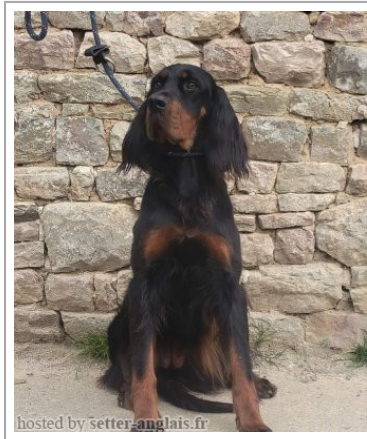

TINA DE LA HAUTE BAILLY

2022-04-22 (F) LOF 48922
 Couleur : Noï. Mar.Fau. / Dyspl. : B
[fiche affixe](#)

hosted by setter-anglais.fr

Père
ARCO DE BIASKA
 2016-09-15 (M)
 LOE 2337366
 (CH Euro prim2024 CHGQ, CHIT, CHIB, CHE, TR) HD-A

SUNDOWNER'S WILD-WHOOPIE (F)
 VDh-DGSZ-04/2030 (CHDE.B) HD-A

BOLERO OF FLYING HUNTER
 2006-08-26 (M) SHSB655200 (CHACHCH.T) HD-B

EDDA VOM EIXELBERG (F)
 VDh/DPSZGS09/067

ZIDANE UT EYETHER-LAND
 1998-10-01 (M) (DPCh, DSCh.) HD-A