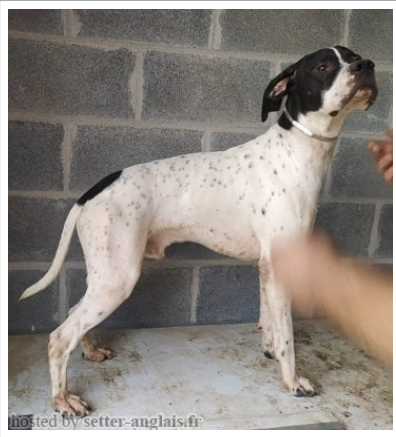

RAIO DE PASARIN

2021-05-22 (M) LOE 2585334
 Couleur : Blanco y negro
[fiche affixe](#)

hosted by setter-anglais.fr

Père
NEMO DE PASARIN
 2018-12-26 (M)
 LOE 2456949

LUGO DE PASARIN 2016-03-31 (M)
 LOE 2310919 - Blanco y negro