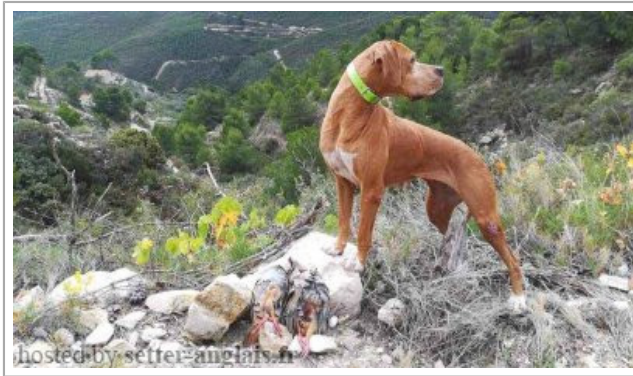

**BELLE RUNAWAY WIND**

(F) LOE 2332867  
Couleur : Unicolor Naraja

|  |  |   |         |
|--|--|---|---------|
| Père<br><b>ASTOR</b><br>2009-09-01 (M)<br>JR704042PO<br>- Unicolor Naranja<br>                                       | <b>NEGRO</b> (M) JR703238  | <b>LEO OD DOSE-INTCH</b> (M) LOE JR701783PO   | inconnu |
|  |  | <b>FANTA</b> (F) JR702387PO   | inconnu |
| Mère<br><b>LIBERA RUNAWAY WIND</b><br>2012-07-12 (F)<br>JR7050113PO<br>(/5/ 2CAC 2RCAC IOU)<br>- Blanco- Negro<br> | <b>CANON RUNAWAY WIND</b><br>2009-09-01 (M) JR703945PO (4PRM 7 CAC RCAC 4CACIB BBOB RBOB BOG IOU JCHSRB) | <b>BOGAS HANS K. CLAUSEN</b> (M) JR702287PO   | inconnu |
|  |  | <b>ARKA</b> (F) JR701335PO  | inconnu |
|  | <b>BRITA-BRITA RUNAWAY WIND</b> (F)<br>JR704379PO (2CAC RCAC IOU)  | <b>BARCLEY-BOY</b> (M) JR702612PO   | inconnu |
|  |  | <b>LARA</b> (F) JR81996PO   | inconnu |
|  | <b>DRQL</b> (M) LOI JR700132PO   | <b>MET OD BUBE</b> (M) LOI JR79664PO  |         |
|  | <b>A-LOLA</b> (F) JR703382PO   | <b>NANA OD BUBE</b> (F) LOI JR79673PO<br><b>KROL</b> 0208-08-12 (M) JR703218PO - Bianco Nro<br><b>MARY OD BUBE</b> 2010-09-16 (F) JR701363PO - Bianco Arancio |         |