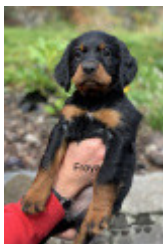

Dépôt ADN

Sang italien (estimation) : 1 %

Estimation des points au pédigrée : 33

Taux de consanguinité (estimation) : 3.6 %

NEMO VOM EIXELBERG (5,5 X 4) : 0.008545
SUNDOWNER'S PUCE (4 X 4) : 0.007812
WAYNE VOM EIXELBERG (6,6,6,6,6,7 X 5,6) : 0.005371
SUNDOWNER'S FLAIR (5,5,6 X 5) : 0.002930
BLACK MYSTERY CHINOOK (5 X 5) : 0.001953
BLACK DEVIL'S QUASIMODOQ (7,7,7,7,7,8,8 X 6,7,7,8,8) : 0.001617
FLAMBO DU DELDO (6,6,7,7,8,8,8 X 6,7) : 0.001343
SUNDOWNER'S BESS (6,6,7,7,7 X 6,7) : 0.001221
INKA VOM EIXELBERG (6,6,6 X 5) : 0.000977
MAYDAY DE LA NANTILLIERE (5,6 X 5) : 0.000977
PEDDY VOM EIXELBERG (7,7,7,7,7,8,8,8,8 X 6,7,7) : 0.000732
KING VOM EIXELBERG (7,8,8,8,8,8,8,8 X 7,7,8,8) : 0.000671
VRONI VOM EIXELBERG (6,7,7,7 X 6) : 0.000488
NASHA VOM EIXELBERG (7,7,8,8,8,8,8 X 7,8) : 0.000397
RUSH VOM EIXELBERG (6,7,7,8 X 7) : 0.000366
BONNIE VOM EIXELBERG (8,8,8,8 X 8,8,8,8) : 0.000366
BLACK DEVIL'S IKARA (8,8,8,8,8 X 7,8,8,8) : 0.000153
CLARK VON GREAVON (8,8 X 8,8) : 0.000061
BLACKBERRY DUKE (8,8 X 8,8) : 0.000061

Note : les données ne sont pas garanties. Elles ont été entrées par les membres sans garantie d'exactitude.