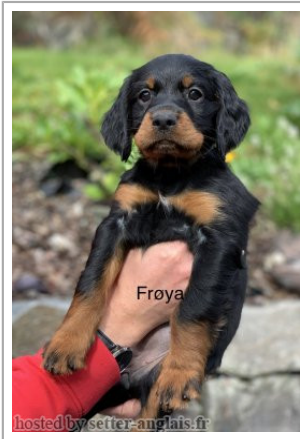

**CROWCASTLE`S FRØYA dite GAIA**

2022-07-24 (F) NO53572/22  
[fiche affiche](#)

Père  
**ARCO DE BIASKA**  
 2016-09-15 (M)  
 LOE 2337366  
 (CH Euro prim2024 CHGQ, CHIT, CHIB, CHE, TR) HD-A

**SUNDOWNER'S EMPORIO (M) LOE**  
 2065341 (Ch Tr, Ch Laboro, Tr GB, Tr BC, Tr CP, CH EU, CH IB, CH IT, CH(E) HD-B

**LATIKA VOM EIXELBERG**  
 2013-07-02 (F) LOE (Tr Cp, CH E.) HD-A - Noi.Mar.Fau.

**CALEDONIAN HUNTERS AMUN**  
 2006-04-18 (M) DPSZ98/06 (DPCh DSCh) HD-A

**SUNDOWNER'S WILD-WHOOPIE (F)**  
 VDH-DGSZ-04/2030 (CHDE.B) HD-A

**BOLERO OF FLYING HUNTER**  
 2006-08-26 (M) SHSB655200 (CHACHCH.T) HD-B

**EDDA VOM EIXELBERG (F)**  
 VDH/DPSZGS09/067

**ZIDANE UT EYTHER-LAND**  
 1998-10-01 (M) (DPCh, DSCh.) HD-A

**MERLIN'S JOLIE OF GORDON (F) HD-A**