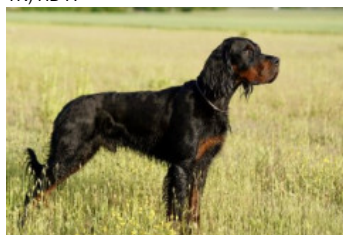

CROWCASTLE'S TYR

2022-07-24 (M) NO53567/22
[fiche affixe](#)

hosted by: setter-anglais.fr

Père
ARCO DE BIASKA
 2016-09-15 (M)
 LOE 2337366
 (CH Euro prim2024 CHGQ, CHIT, CHIB, CHE, TR) HD-A

SUNDOWNER'S EMPORIO (M) LOE
 2065341 (Ch Tr, Ch Laboro, Tr GB, Tr BC, Tr CP, CH EU, CH IB, CH IT, CH(E) HD-B