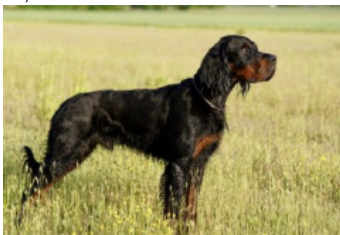

CROWCASTLE`S FRIGG

2022-07-24 (F) NO53573/22
[fiche affixe](#)

Père
ARCO DE BIASKA
 2016-09-15 (M)
 LOE 2337366
 (CH Euro prim2024 CHGQ, CHIT, CHIB, CHE, TR) HD-A

SUNDOWNER'S EMPORIO (M) LOE
 2065341 (Ch Tr, Ch Laboro, Tr GB, Tr BC, Tr CP, CH EU, CH IB, CH IT, CH(E) HD-B