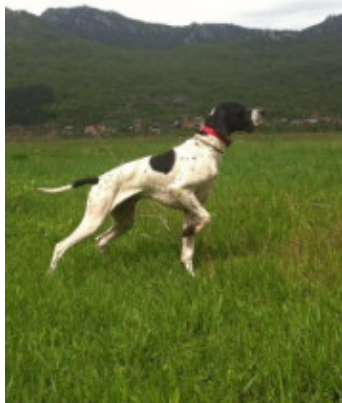

BAYKA OF MITROPOULOS

2017-07-15 (F) BEK 160667
 Couleur : BLACK WHITE
[fiche affixe](#)

Père
[CHARUN DELLA CISA](#)
 2014-08-13 (M)
 LOI LO14145457
 - Noi. PBI.Env.

[BILL DELLA STECCAIA](#) 2011-08-31
 (M) LOI LO11151902 - Noi. PBI.Env.

[USA DELLA CISA](#) 2009-11-10 (F) LOI
 LO10135772 - BIANCO ARANCIO
 MASCHERA APERTA M

[VENTO DEL FRANGIO](#) 1994-07-30
 (M) LOI LO0551732 (CH) - BIANCO
 NERO MASCHERA SIMMETRICA

[PRUNILLA DELLA CISA](#) 2007-11-29
 (F) LOI LO08118157 - BIANCO
 ARANCIO MASCHERA CRANIO F