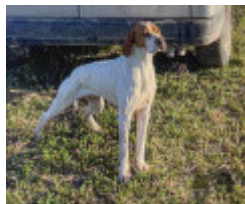

Note : les données ne sont pas garanties. Elles ont été entrées par les membres sans garantie d'exactitude.