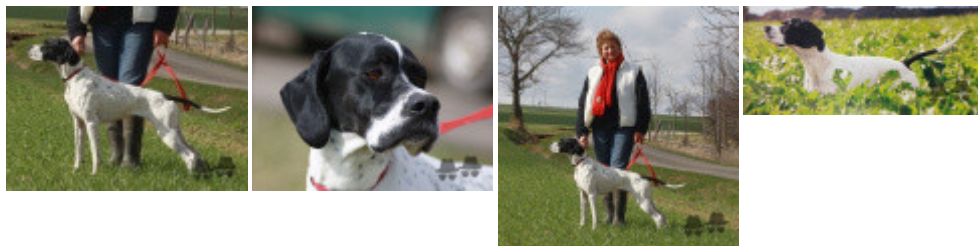

Sang italien (estimation) : 81 %
Estimation des points au pédigrée : 9

Taux de consanguinité (estimation) : 1.1 %

SERNOS DEL BOCIA (5,6,6,6,7,7,8,8 X 7,7,7,8) : 0.004761
FAUNO DEL VENTO (5,6 X 6,6) : 0.002930
ESPERIA DEL VENTO (5 X 6,7) : 0.001465
JAGA DI VERONELLO (6 X 5) : 0.000977
OLIMPIA DEL VENTO (6,7,8 X 7,8,8,8) : 0.000519
CLASTIDIUM ISLO (7,8 X 7,8,8,8) : 0.000366
BOSS DEL GUERCIO (6,7 X 7,8) : 0.000183
UGANDA DEL VENTO (6,7 X 7,7,8) : 0.000183
EDO DELL'AZOR (8 X 8,8) : 0.000061
BRIGITT (8 X 8) : 0.000031

Note : les données ne sont pas garanties. Elles ont été entrées par les membres sans garantie d'exactitude.