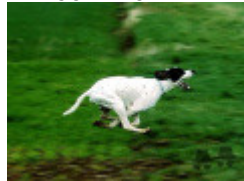

[BENN VOM FALKNERHAUS](#)
1998-03-04 (M) LOI ES0315120 -
BIANCO NERO