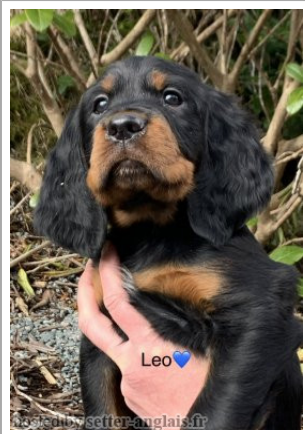

CROWCASTLE`S LEO

2023-03-11 (M) 36386/23
[fiche affixe](#)

Père
GLAVARIS OZ ELVIZ
 2020-04-12 (M)
 SE30505/2020 HD-A
 - Black/tan

GLAVARIS DV ZTORM (M)
 SE35638/2011 (NORD N UCH)

QUENDOLYN VOM ROSENHOF dite QUENDY 2016-04-23 (F)
 SE45053/2016 (J) HD-B - Black/tan