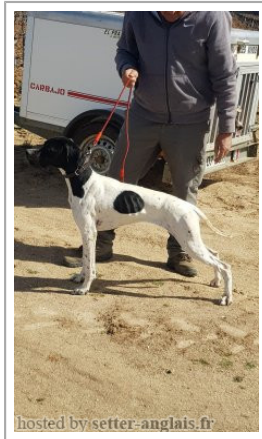

DISY DE LA CAMPIÑUELA

2022-04-29 (F) LOE 2640802
 Couleur : Blanco y negro
[fiche affixe](#)

Père
[JAMES DE SELOSU](#)
 (M)
 LOE

[TOTO DE SELOSU](#) 2008-08-10 (M) -
 Noi. PBI.Env.

[ERIKA DE KARTELLA](#) (F) LOE
 1887439 - Blanco y negro

[BILL](#) 2001-01-10 (M) (CH(IT)T)

[BALDA DE ALGORFILLAS](#) (F)

[ROBI DE LA MAZORRA](#) (M) LOE
 1197669 (TrPR (E.04) TrCP(E.05)) HD-A -
 Blanco y naranja

[AKA DE LA MAZORRA](#) (F) LOE
 1536991

[CESARE DELLA RIVAZZA](#)
 1997-08-03 (M) LOI 98/53609 -
 BIANCO ARANCIO MASCHERA
 SIMMETRI