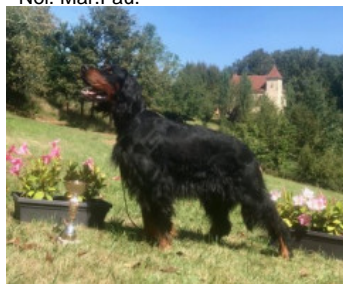

TIAGO DE LA SOURCE DE MARY

2022-09-11 (M) LOF 49251

Couleur : Noï. Mar.Fau.

[fiche affiche](#)

Père
**NASH DE LA GRANGE DE
 PLOUMAJOU**
 2017-03-01 (M)
 LOF 45472 HD-A
 - Noï. Mar.Fau.

**JORAM DU CLOS DE LA
 CAPITAINE** 2014-05-15 (M) LOF
 43589 (TR) HD-A - Noï. Mar.Fau.