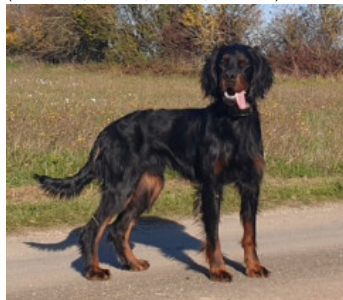

**TINO DU HAVRE DU PAYRE**

2022-10-30 (M) LOF 49343

Couleur : Noï. Mar.Fau.

[fiche affixe](#)

Père

[TYTINGENS PEPE](#)

2019-06-01 (M)

LOF 47858

(CH IT GQ, CH GQ, TR GQ, VOF/GQ) HD-A

[HEH DU GRAND VALY](#) 2012-01-08  
(M) LOF 41902 HD-A - Noï. Mar.Fau.[CHESNUT DU GRAND VALY dit CRUMBLE](#) 2007-04-12 (M) LOF 37666/6853 (TRGQ -CHITF -CHGQ -VOF/FTA -CHA) HD-A - NOI.MAR.FAU.[NERAC DU GRAND VALY](#) 1997-03-06 (M) LOF 29048/5169 (TR, CHFGT, CH P, CH T, CH A, CH IT, CH T, VVOF/FTA) HD-A - Noï. Mar.Fau.[TERN DU GRAND VALY](#) (F) LOF 33566/6888 HD-B - Noï. Mar.Fau.[OSLO DE L'ENCLOS DES JONQUILLES](#) (M) LOF 30417/5485 (CHIT CHT CHGQ) HD-B - Noï. Mar.Fau.[IUSITA'KO SENDA LOE. 1281297](#) (F) LOF 34644/6889 HD-A - Noï. Mar.Fau.[TYTINGENS MILLI](#) (F)[HOLD UP DU GRAND VALY](#) 2012-01-08 (M) LOF 41904 (TR) HD-B - Noï. Mar.Fau.[CHESNUT DU GRAND VALY dit CRUMBLE](#) 2007-04-12 (M) LOF 37666/6853 (TRGQ -CHITF -CHGQ -VOF/FTA -CHA) HD-A - NOI.MAR.FAU.[VICHNOU DU GRAND VALY](#) (F) LOF 34965/7183 HD-A - Noï. Mar.Fau.[RAIA](#) 2012-07-17 (F) ROI12/133089 HD-A - Black & Tan[AD HOC DU BUISSON AU CERF dit AUSONE](#) 2005-09-28 (M) LOF 36189/6646 (CH IT) HD-C - Noï. Mar.Fau.[ALA](#) (F) LOI 08114738 - Nero focato