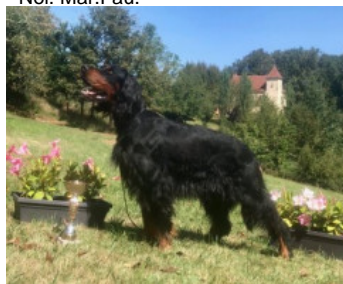

ULTIME DE LA GRANGE DE PLOUMAJOU

2023-03-10 (F) LOF 49447

Couleur : Noï. Mar.Fau. / Dyspl. : A
[fiche affiche](#)

Père
NASH DE LA GRANGE DE PLOUMAJOU
2017-03-01 (M)
LOF 45472 HD-A
- Noï. Mar.Fau.

JORAM DU CLOS DE LA CAPITAINE
2014-05-15 (M) LOF
43589 (TR) HD-A - Noï. Mar.Fau.