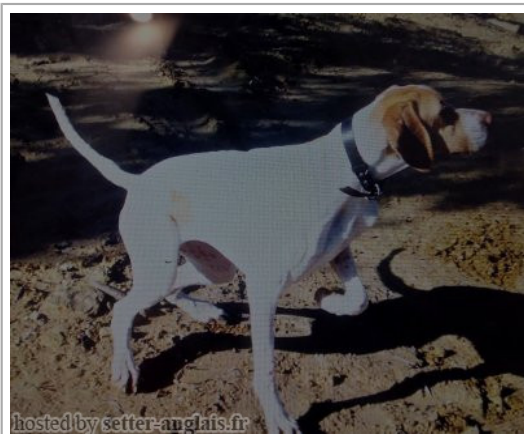

ELEGIA DE LOS DESMONTES

(F) LOE 1883047
Couleur : Blanco y Naranja

Père BIT DE LOS DESMONTES (M) LOE 1667047 - Naranja	ROBI DE LA MAZORRA (M) LOE 1197669 (TrPR (E.04) TrCP(E.05)) HD-A - Blanco y naranja 	OLE DE LA MAZORRA 1998-08-23 (M) LOF 86745/12714 (CH IB, TRGQ) - Noï. PBI.Env. 	LIRO DU RIOU DE LA CUVE 1995-06-11 (M) LOF 74921 - Noir et blanc	
	AETA DE LOS DESMONTES (F) LOE 1521059	OXA DE LA MAZORRA 1990-01-01 (F) LOE 01012356 - Blanco y naranja	 FRAY DU RIOU DE LA CUVE 1990-05-13 (M) LOF 63556/8313 (VCF, CHIT, CH A, CH P, CH T, VOF/FTP) - Noï. PBI.TLi.	IKA DE LA MAZORRA (F) LOE 0589736
Mère CHINA DE LOS DESMONTES (F) LOE 1732562	KLAUS (M) LOE 1402196	LAS DE MONTELARREINA (M) LOE 1381155 - Blanco naranja	inconnu	
	AULL DE FUENTES DE JAILLA (F) LOE 1642535	BREña DE CORA RAYYA (F) LOE	RIVERA DE AKELARRE (F) LOE 1249501	
	ARCO DE ALVUELO (M) LOE 1266384	CHIQUI (M) LOE 0639503 - BLANCO Y NEGRO	inconnu	TOTEM DEL VENTO 1989-07-28 (M) LOI PT162342 - BIANCO NERO MASCHERA
	PIRATA DE URSAONESOL (F) LOE 1158432	QSSA DE URSAONESOL (F) LOE 0985340	inconnu	NORA (F) LOE 0399069
		 RIBOT DELLA NOCE 1995-04-25 (M) LOI PT189608 (CHIT, CH GQ, CH(IT)T, CH(IT)B) - BIANCO NERO MASCHERA SIMMETRICA	KORA DE URSAONESOL (F) LOE 0770591	
		inconnu	inconnu	
		VIENTO (M) LOE 0921129	KORA DE URSAONESOL (F) LOE 0770591	