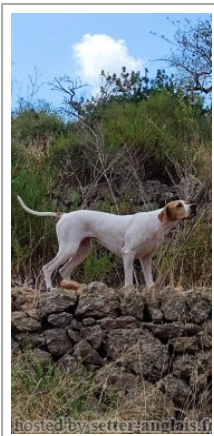

**BEKI**

2020-03-20 (F) LOE 2515492  
Couleur : Blanco y Naranja / Dyspl. : A

<p>Père <b>ZUGARRAMURDI LOIS</b> 2016-09-08 (M) LOE 2332446 HD-A - Blanco y Negro</p> 	<p><b>ETO O</b> (M) LOE 1929633 - Blanco y Negro</p>	<p><b>ARIEL DE AKELARRE</b> (M) LOE 1576721</p>	<p><b>DALY</b> (M) LOE 01/164506 <b>OLIMPIA DE AKELARRE</b> (F) LOE 1049723 - Blanco y Negro</p>
<p>Mère <b>JENA DE LOS DESMONTES</b> 2014-07-18 (F) LOE HD-A - Blanco y Naranja</p> 	<p><b>ESSIEN DE KARTELLA DE KARTELLA</b> (M) LOE 1887440 - Blanco y Negro</p> 	<p><b>ROBI DE LA MAZORRA</b> (M) LOE 1197669 (TrPR (E.04) TrCP(E.05)) HD-A - Blanco y naranja</p> 	<p><b>OLE DE LA MAZORRA</b> 1998-08-23 (M) LOF 86745/12714 (CH IB, TRGQ) - Noi. PBI.Env.</p>
	<p><b>ELEGIA DE LOS DESMONTES</b> (F) LOE 1883047 - Blanco y Naranja</p> 	<p><b>AKA DE LA MAZORRA</b> (F) LOE 1536991</p> 	<p><b>OXA DE LA MAZORRA</b> 1990-01-01 (F) LOE 01012356 - Blanco y naranja</p>
		<p><b>BIT DE LOS DESMONTES</b> (M) LOE 1667047 - Naranja</p>	<p><b>ROCCO DE LA PERDRISSETTE</b> 2000-05-15 (M) LOF 84311/12805 (TR) - Noi. PBI.Env.</p>
		<p><b>CHINA DE LOS DESMONTES</b> (F) LOE 1732562</p>	<p><b>UMEA DE LA MAZORRA</b> (F) LOE HD-A</p> 
			<p><b>ROBI DE LA MAZORRA</b> (M) LOE 1197669 (TrPR (E.04) TrCP(E.05)) HD-A - Blanco y naranja</p>
			<p><b>AETA DE LOS DESMONTES</b> (F) LOE 1521059</p>
			<p><b>KLAUS</b> (M) LOE 1402196</p>
			<p><b>AULL DE FUENTES DE JAILLA</b> (F) LOE 1642535</p>