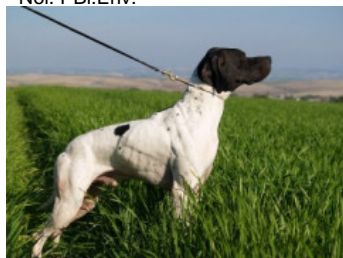

Père
ARISTANI'S KLEMENT
2008-10-07 (M)

(CH(IT)T)
- Noi. PBI.Env.