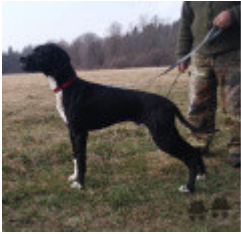

ESTOR DI SAN FERMO

2022-06-13 (M) LOI 22/140681
Couleur : Unicolore nero
[fiche affixe](#)

Père MORI (M) LOI RO119/102429 - unicolore nero	BENITO (M) LOI 162469	inconnu	inconnu
	INDIA (F) LOI 13/96348	inconnu	inconnu
Mère BONA DI SAN FERMO 2020-03-01 (F) LOI 20/49369 - nero con bianco al petto e piedi	CESARE DELLA ROCCA SFORZA 2016-09-15 (M) LOI LO16187330 - BIANCO NERO 	DEVIL DOS POTINHOS 2009-03-28 (M) LOI LO1261136 (CH GQ) - BIANCO E NERO 	BISBAL DEL ESTILO Y PASION (M) LOE XE DOS POTINHOS (F) LOE
	AMBRA DI SAN FERMO 2015-06-06 (F) LOI LO15102010 - ARANCIO 	ASSO DI PISTAFFA 2006-07-12 (M) LOI LO06113629 (CH. Ital. Lavoro e Camp. Internaz. Bellezza) - Unicolore nero macchia bianca al 	DEMOSTENE DEL SOLE 2011-10-10 (M) LOI LO11162372 - BIANCO NERO - TESTA E ORECCHIE N GRETA DEL GIANCA 2011-04-19 (F) LOI LO11100335 - BIANCO NERO
	AMINA DI SAN FERMO 2010-10-14 (F) LOI LO112932 - BIANCO NERO 	MARCO DI PISTAFFA 1999-05-26 (M) LOI LO99127899 - BIANCO NERO TESTA NERA MACCHIA F LINDA DELLE MACCHIE 1991-09-11 (F) LOI LO01160962 - BIANCO NERO PUNTEGGIATO TESTA QU	
		ABATENERO DI SAN FERMO 1999-07-25 (M) LOI LO0011505 - BIANCO NERO TESTA DI MORO MACCHI 	CINDI DELLA BOSCHINA 2002-01-15 (F) LOI LO0248950 - BIANCO NERO

[[Lien...](#)] / Eleveur : Paolo Bampo (di San Fermo) / Propriétaire : Paolo Bampo (paolo.bampo@libero.it)
nn
nn

Tatouage : 22FQ9
Puce : 380260102286924
Estimation des points au pédigrée : 5

Note : les données ne sont pas garanties. Elles ont été entrées par les membres sans garantie d'exactitude.