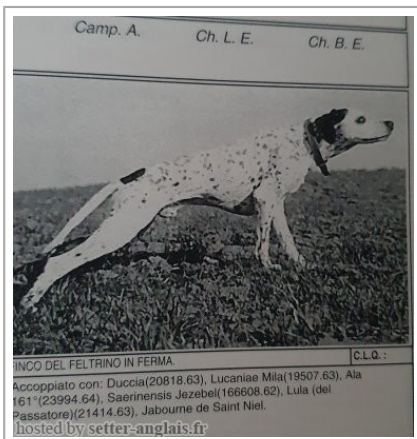

FINCO DEL FELTRINO

1963-05-21 (M) LOI 21855/64
Couleur : BIANCO NERO
[fiche affixe](#)

Père ATRIM DELLA MARINONA (M) LOI 9512.59	FLORENT DU HARLAY 1956-02-11 (M) LOF 496857 (CH.L) - BIANCO NERO 	XOCRATE DU HARLAY 1949-06-30 (M) LOF 889649 (CH.L) - BIANCO NERO 	JULYSSE DU HARLAY (M) LOF 184CG <hr/> JURETTE DE LA VERDURETTE (F) LOI 169CG <hr/> JUSTAFF DES ADETS (M) 0597 <hr/> JMEA (F) 0469	
	LISBETH FLAVIE 1956-04-17 (F) LOF 496757 - BIANCO NERO 	XOCRATE DU HARLAY 1949-06-30 (M) LOF 889649 (CH.L) - BIANCO NERO 	JULYSSE DU HARLAY (M) LOF 184CG <hr/> JURETTE DE LA VERDURETTE (F) LOI 169CG <hr/> inconnu <hr/> inconnu	
	Mère JAIKA DEL BRANDENONE (F) LOI 11369.60	GWANG DE VALESIA 1957-04-22 (M) LOI 6323.58 - BIANCO ARANCIO 	AMI VALIANT 1955-07-20 (M) LOI 2999.55 	 BARNABE DE VALESIA 1952-05-10 (M) LOF SHSB222755 (CH.A DUAL CHAMPION) - BIANCO ARANCIO <hr/> ORA DEL DORO 1952-11-25 (F) LOI 820.54 - BIANCO ARANCIO <hr/> WANG DE VALESIA 1948-02-28 (M) SHSB12063 - BIANCO ARANCIO <hr/> YSELLE DE SABAUDIE (F) 9348
	BORA 6 DEL FELTRINO (F) 1	inconnu <hr/> inconnu	inconnu <hr/> inconnu	

Eleveur : IEZZI CORRADO
Estimation des points au pédigrée : 12

Note : les données ne sont pas garanties. Elles ont été entrées par les membres sans garantie d'exactitude.