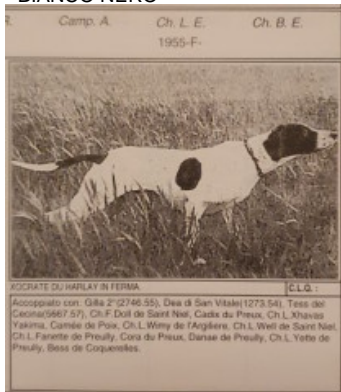

LISBETH FLAVIE

1956-04-17 (F) LOF 496757
Couleur : BIANCO NERO
[fiche affixe](#)

			PADDOCK DE DINANT (M) 08569
		ROC SANIOR (M) LOI 013596 (CH.L)	
			ROC SANIOR (M) LOI 013596 (CH.L)
	ULYSSE DU HARLAY (M) LOF 184CG		HATOS DE XOST (M) LOF F125
		SEMILLE DE XOST (F) LOF FG02369	
			LAIA DE XOST (F) LOF FG03698
			inconnu
		SAM DU CHARMEY (M) LOF	inconnu
	URETTE DE LA VERDURETTE (F) LOI 169CG		inconnu
		inconnu	inconnu
			inconnu

Père
[XOCRATE DU HARLAY](#)
1949-06-30 (M)
LOF 889649
(CH.L)
- BIANCO NERO

Mère <u>YETTE DE PREUILLY</u> (F) LOF 10783 (CH.L)	inconnu	inconnu	inconnu
		inconnu	inconnu
		inconnu	inconnu
		inconnu	inconnu
	inconnu	inconnu	inconnu
		inconnu	inconnu
		inconnu	inconnu
		inconnu	inconnu

Eleveur : BALLIVET / Propriétaire : GRASSI EZIO & FRANCO
 Sang italien (estimation) : 40 %
 Estimation des points au pédigrée : 18

Note : les données ne sont pas garanties. Elles ont été entrées par les membres sans garantie d'exactitude.