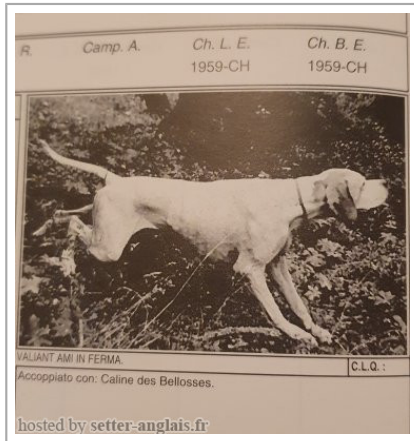

AMI VALIANT

1955-07-20 (M) LOI 2999.55
[fiche affixe](#)

Père BARNABE DE VALESIA 1952-05-10 (M) LOF SHSB222755 (CH.A DUAL CHAMPION) - BIANCO ARANCIO 	SPAHI DE LA PAPINIÈRE (M) SHSB94590	inconnu	inconnu
		inconnu	inconnu
Mère ORA DEL DORO 1952-11-25 (F) LOI 820.54 - BIANCO ARANCIO 	inconnu	inconnu	inconnu
		inconnu	inconnu

Eleveur : LUIS ZAVATTERO / Propriétaire : MARCHESI MARIO
 Estimation des points au pédigrée : 8

Note : les données ne sont pas garanties. Elles ont été entrées par les membres sans garantie d'exactitude.