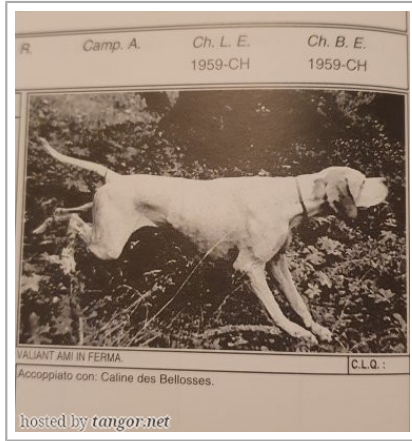

AMI VALIANT

1955-07-20 (M) LOI 2999.55
[fiche affixe](#)

hosted by tangor.net

<p>Père BARNABE DE VALESIA 1952-05-10 (M) LOF SHSB222755 (CH.A DUAL CHAMPION) - BIANCO ARANCIO</p>	<p>SPAHI DE LA PAPINIERE (M) SHSB94590</p>	<p>inconnu</p>	<p>inconnu</p>
	<p>ULA DE COMBLONEY (F) SHSB3867</p>	<p>inconnu</p>	<p>inconnu</p>
<p>inconnu</p>	<p>inconnu</p>	<p>inconnu</p>	<p>inconnu</p>
<p>inconnu</p>	<p>inconnu</p>	<p>inconnu</p>	<p>inconnu</p>
<p>inconnu</p>	<p>inconnu</p>	<p>inconnu</p>	<p>inconnu</p>
<p>inconnu</p>	<p>inconnu</p>	<p>inconnu</p>	<p>inconnu</p>
<p>inconnu</p>	<p>inconnu</p>	<p>inconnu</p>	<p>inconnu</p>

Eleveur : LUIS ZAVATTERO / Propriétaire : MARCHESI MARIO
 Estimation des points au pédigrée : 8

Note : les données ne sont pas garanties. Elles ont été entrées par les membres sans garantie d'exactitude.