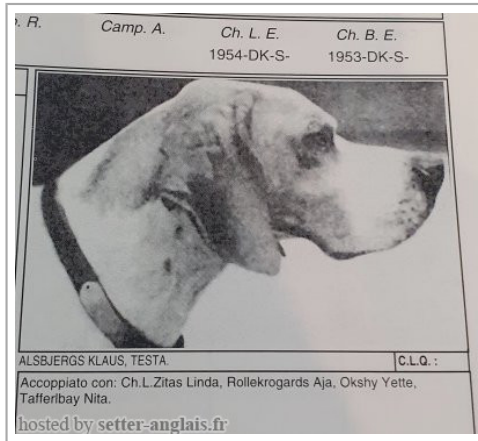

ALSBJERGS KLAUS

1951-06-21 (M) DKK148490
Couleur : BIANCO ARANCIO

Père ZITAS BOB 1949-01-22 (M) DKK55CG (CH.L.B.) - BIANCO NERO		FIELDORN GIANT KILLER (M) LOF SW1239 - BLACK WHITE 	inconnu
		LOVBAKENS REX (M) DKK31CG	inconnu
Mère ALSBJERGS TRINE (F) DKK77CG		inconnu	inconnu
		inconnu	inconnu
inconnu	inconnu	inconnu	inconnu
		inconnu	inconnu
inconnu	inconnu	inconnu	inconnu
		inconnu	inconnu
inconnu	inconnu	inconnu	inconnu
		inconnu	inconnu