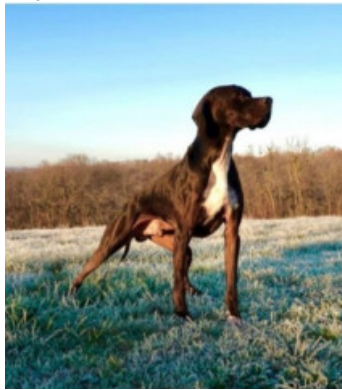

HALCON DE LA RIEGA ESPAÑA

2019-02-10 (M) LOE 2463251
Couleur : NEGRO
[fiche affixe](#)

Père
LOLOI DU GOUYRE
2015-01-02 (M)
LOF 106433/16761
(TR, CH T, CH P, CH GT, CHCFR)
- Noi. PBI.TLi.

MOSE' DEL SARGIADAE 2010-10-02
(M) LOI LO10174639 (CH IB, CH IT,
CH(II)B, CH(II)T) - Noi. PBI.Env.