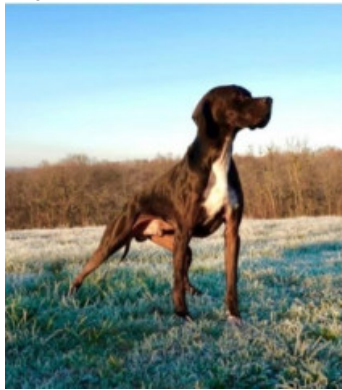

**HALCON DE LA RIEGA ESPAÑA**

2019-02-10 (M) LOE 2463251  
Couleur : NEGRO  
[fiche affixe](#)

Père

**LOLOI DU GOUYRE**

2015-01-02 (M)  
LOF 106433/16761  
(TR, CH T, CH P, CH GT, CHCFR)  
- Noi. PBI.TLi.