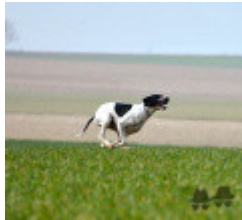

ALY TRALE MONTAGNE

2023-02-05 (M) LOE
Couleur : Blanco y naranja
[fiche affixe](#)

hosted by tangor.net

JUNIOR DU MAS DU ZOUAVE
2014-06-21 (M) LOF 105837 - Noi.
PBI.Env.

Père
LOBO DEL ROCIO
2020-11-03 (M)
LOE
- Blanco y naranja