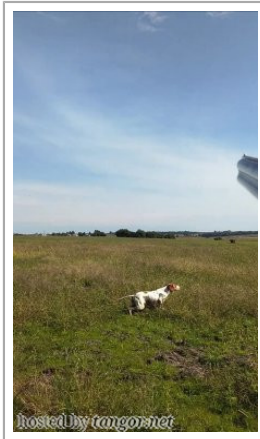

NURY DE LOS HARAVECOS

(F) 23342
Couleur : Blanco y naranja
[fiche affixe](#)

Père
DYANGO DE DOÑA AIDA
2012-09-05 (M)
LOE FC22327
- blanco naranja

TRIP DEL SARGIADAE 2009-11-20
(M) LOI LO1010337 - BIANCO NERO