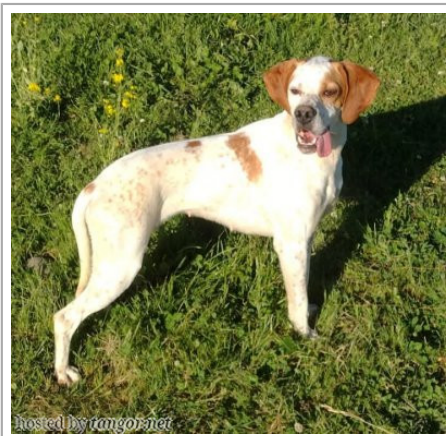

REGIA DELL COMENDATORE

2022-11-30 (F) 583038
Couleur : Blanco y naranja
[fiche affixe](#)

LOLOI DU GOUYRE 2015-01-02 (M)
LOF 106433/16761 (TR, CH T, CH P, CH
GT, CHCFR) - Noi. PBI.TLi.

Père
NERO DE L'AZUR ET OR
(M)
LOF 257576