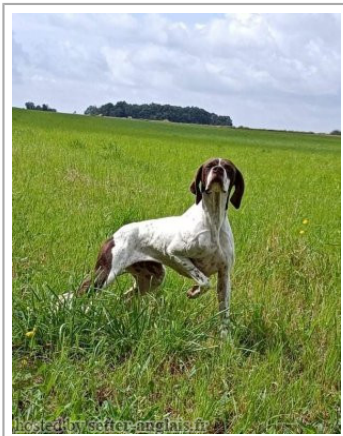

**REBELLE DES GUERRIERS DU VENT**

2020-04-12 (M) LOF 112107/22131

Couleur : Blanche et foie / Titres : Tan / Dyspl. : A  
[fiche affixe](#)

Père  
**OU VAS-TU DE LA DEMI-BRUME**  
2018-07-09 (M)  
LOF 110454 HD-B  
- Noï. PBI.Env.