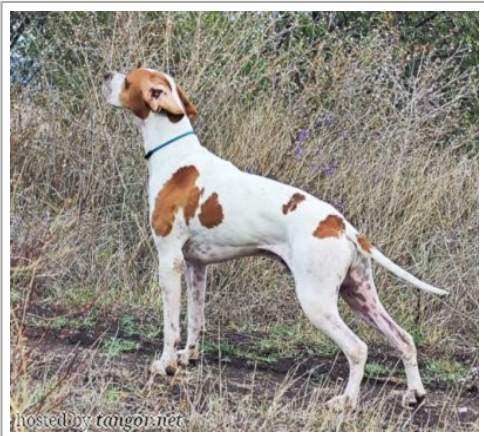

**SANTANA DEL DUDA**

2022-06-22 (M) LOF JR710906  
Couleur : BIANCO ARANCIO  
[fiche affixe](#)

hosted by tangor.net

Père  
**MUNICH DE AKELARRE**  
2018-09-10 (M)  
LOI LO21193783  
- BIANCO ARANCIO

**HAMILTON DE AKELARRE** (M) LOE  
2132816