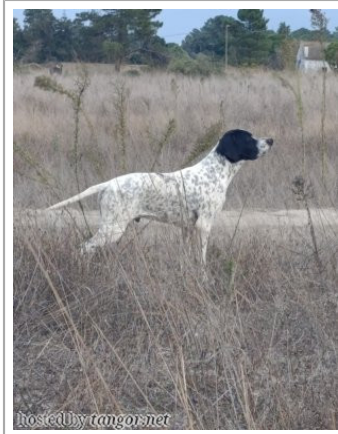

**XEFF DAS EMANAÇÕES**

2025-05-22 (M) LOP 656035  
Couleur : Branco e Preto  
[fiche affixe](#)

Père  
**SONY DAS EMANAÇÕES**  
2021-08-26 (M)  
LOP 603796  
- Branco e Preto

**PABLO DAS EMANAÇÕES**  
2019-08-06 (M) LOP 570775 -  
BRANCO E LARANJA