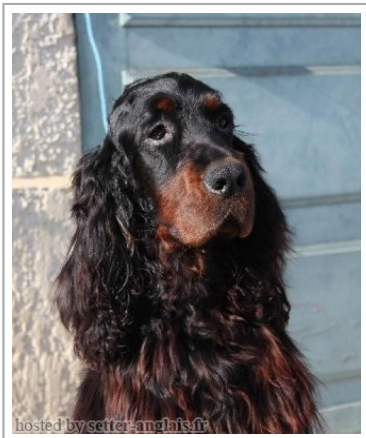

**DIVINE COMEDIE DE COLEMPCE**

2008-08-16 (F) LOF 38846  
 Couleur : Noï. Mar.Fau. / Titres : CHCS / Dyspl. : A  
[fiche affixe](#)

<p>Père  <b>LUDSTAR VOYAGER</b>                  2005-11-19 (M)                  LOF 37182/6604                  (CHAMPION -CIE) HD-A                  - Noï. Mar.Fau.</p> 	<p><b>LUDSTAR TAMBURELLO</b> (M) LOI                  LO99136851-KCSB-3273CL                  (CHIBCHIT.B) HD-B</p> 	<p><b>SHANNAS JOURNALIST</b> 1992-11-28                  (M) LOI 476641 (Ita Ch, ChIB, D. Ch) HD-B</p> 	<p><b>WICKENBERRY PHILOSOPHER AT LIRIC</b> (M) (GB Sh Ch)</p> 
<p>Mère  <b>THE NEW DAWN DE COLEMPCE</b>                  2002-06-25 (F)                  LOF 33549/6842                  (CH.ES.B) HD-A                  - Noï. Mar.Fau.</p> 	<p><b>XMABUBALY DEVENPORT</b> (M)                  LOSH851666 (CHLU.B)</p>	<p>inconnu</p>	<p>inconnu</p>
	<p><b>LUDSTAR WORLD CUP LOI_532175</b>                  1995-12-20 (F) LOF 28949/5539                  (CHAMPION -CHES.B -CHLU.B -CHMC.B)                  HD-A - Noï. Mar.Fau.</p> 	<p><b>SHANNAS JOURNALIST</b> 1992-11-28                  (M) LOI 476641 (Ita Ch, ChIB, D. Ch) HD-B</p> 	<p><b>WICKENBERRY PHILOSOPHER AT LIRIC</b> (M) (GB Sh Ch)</p> 
<p>HD-A                  Tatouage : 2GAK505                  Sang italien (estimation) : 75 %                  Estimation des points au pédigrée : 60</p>		<p><b>LIRIC A STAR IS BORN</b> 1992-06-21                  (F) LOI 476642 (CH. IB. CH. B. ITAL.)</p> 	<p><b>SHANNAS MIDNIGHT BREEZE</b> (F)</p>
			<p><b>WICKENBERRY MAVERICK AT LIRIC</b> (M)</p>
			<p><b>DALHANNA NEMASIS AT LIRIC</b> (F)</p>