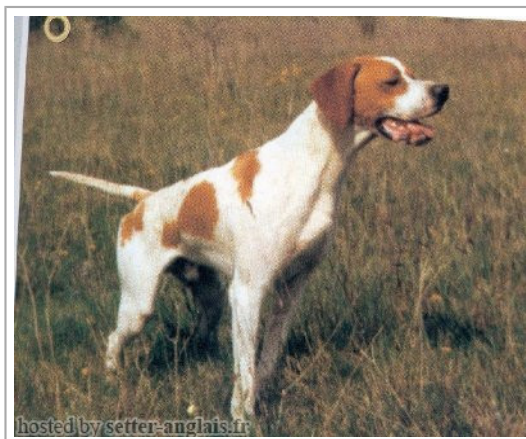

CATHARIUM NINO

1997-05-06 (M) LOF 79208/11398

Couleur : Fau. PBI.Env. / Titres : CH P, CH GQ, TR
[fiche affixe](#)

Père GADJO DE L'ISSA 1991-10-02 (M) LOF 67670/9376 (TR) - Fau. PBI.Env.	HASTENSIS EROS 1984-09-25 (M) LOF 54555/5821 (CHQC, TR) - Fau. PBI.Env.	NAIE (M) LOI 120508	GARY DEL VINCIO (M) LOI 032405		
	VIVA DE L'ISSA 1984-10-05 (F) LOF 52894/7969 - Noi. PBI.TLi.	BRIA (F) LOI 065644	ENNY (F) LOI 082604	DRAKE DELLA MADDALENA (M) LOI 004851	
		SEATING-BULL 1981-03-29 (M) LOF 47070/4507 (TR) - Fau. PBI.TLi.	TIDALIUM AMBRA (F) LOI 046738	NINO DU VAL DE NAY 1977-07-22 (M) LOF 41967/3556	NINON DU GRAND LAY 1977-08-24 (F) LOF 41598/4999 - Mar. PBI.TLi.
	Mère HINDI 1992-05-05 (F) LOF 68647/10877 - Fau. PBI.Env.	ELVIS DES LANDES DU PECH 1989-09-07 (M) LOF 62313/8046 - Fau. PBI.Env.	ORLANE DES BERGEROLLES 1978-09-07 (F) LOF 44080/4625 - Noi. PBI.TLi.	J'LERK D'ONITSHA (M) SHSB249433 (CH.T, CHGQ)	
MACK DEL TIRSO 1985-07-11 (M) (CHIT, TR)			IOLE DES BERGEROLLES F 1973-09-17 (F) LOF 35511/2801		
DIVA DE SAINT GUILLEM DE LOSAC 1988-05-10 (F) LOF 59405/8729 - Noi. PBI.Env.		VERIE DES LANDES DU PECH 1984-06-17 (F) LOF 52239/6912 (CHQFS, CHCPS, TR) - Fau. PBI.Env.	TIP DELLA CISA 1981-11-20 (M) LOI PT114884 (CH GQ) - BIANCO ARANCIO MASCHERA	CRANIO F	
		MARCH DELLA CISA 1981-04-04 (M) LOI 109927 (CH IB, CHIT, CH GQ, TR) - Noi Pbi Env		LINDA (F) LOI 103866	COBAN DELLA CISA 1980-05-09 (M) LOI 106945
	QUEEN DEL VENTO 1985-07-20 (F) LOF 56959/7670 (TR) - Noi. PBI.Env.		RADE DES LANDES DU PECH 1980-03-13 (F) LOF 45448/5090 (CH GT) - Sab.	KILT DELLA CISA 1979-07-06 (M) LOI 100002	
			MARCHESIS MIDA (F) LOI 085342	VUDU DEL VENTO (M) LOI 123729	
			DARLY DEL VENTO (F) LOI 126330		

Eleveur : CHRISTIAN DELPECH
CH.R.GQ.02/03
Cotation : 1
Tatouage : VRV838
Sang italien (estimation) : 68 %
Estimation des points au pédigrée : 39