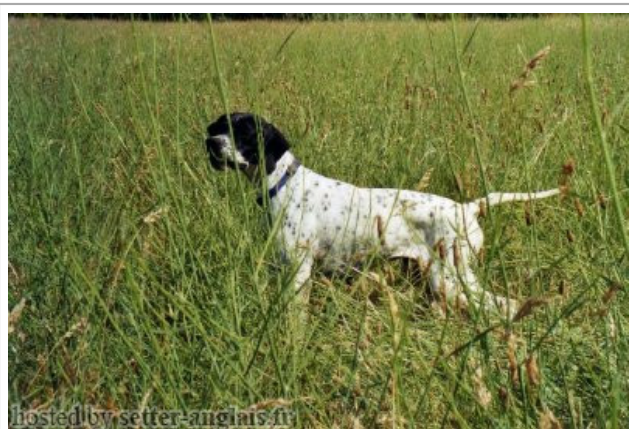

RAISSA

2001-07-26 (F) LOF 88725/15720
Couleur : Noï. PBI.Env.

Père ARTU MADONNA DEL CARMINE (M)	IBERO DE SOL DE NAVELINA (M) LOI 98147810	ENZO DE LA MAZORRA 1989-06-27 (M)	 VER DE PLAYABARRI 1984-02-08 (M) LOF 58593/6648- (CHIT, CH GQ, TR) - Fau. PBI.Env.
	DALIDA DEL CHIETO (F) LOI 190170	FALLA DE SOL DE NAVELINA (F) LOE 0438127	 ZILL DELLA CISA (M) LOI 145950
		inconnu	ARIA DE LA COTANCE 1985-01-20 (F) LOF 53283/10135 - Fau. PBI.TLi.
	inconnu	inconnu	inconnu
Mère CARIDDI DELLA CISA (F) LOI 9836555	RIBOT DELLA NOCE 1995-04-25 (M) LOI PT189608 (CHIT, CH GQ, CH(IT)T, CH(IT)B) - BIANCO NERO MASCHERA SIMMETRICA	CARIDDI DEL VENTO 1987-11-22 (M) LOI PT153233 (CHIT CHINT) - BIANCO ARANCIO MASCHERA ORECCHIE	 AMOA DEL VENTO 1984-08-17 (F) LOI PT132884 (Camp. Ripr.) - BIANCO E NERO MASCHERA PICCHIETT
		EDY 1991-08-04 (F) LOI PT171935 - BIANCO NERO MASCHERA GRANDI MACC	 IPPOCRATE DEL VENTO 1982-08-31 (M) LOI PT119471 (Camp. Ripr.) - BIANCO E NERO TESTA DI MORO MACC
	META DELLA CISA (F) LOI 177176	inconnu	CLASTIDIUM FRINE 1984-07-05 (F) LOI PT130378 - BIANCO ARANCIO STELLA IN FRONTE
		inconnu	inconnu

Cotation : 2
 Tatouage : 2CKL568
 Sang italien (estimation) : 100 %
 Estimation des points au pédigrée : 8

Résultats expositions

Lieu	Date	Classe	Juge	Qualif.	Pts
FR Frejus Exposition Canine Interna	2003-04-21	COF	Pierre Derouet	RCACIB	13
Total des points					13