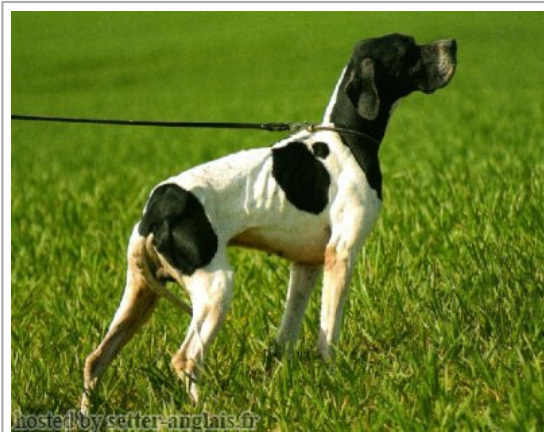

**SAXO DU BOIS DES PERCHES**

2001-06-21 (M) LOF 86511/13002

Couleur : Noi. PBI.Env. / Titres : CH GQ, CH ITC, TRGQ, CH(BE)B  
[fiche affixe](#)

<p>Père <b>RIBOT DELLA NOCE</b> 1995-04-25 (M) LOI PT189608 (CHIT, CH GQ, CH(IT)T, CH(IT)B) - BIANCO NERO MASCHERA SIMMETRICA</p> 	<p><b>CARIDDI DEL VENTO</b> 1987-11-22 (M) LOI PT153233 (CHIT CHINT) - BIANCO ARANCIO MASCHERA.ORECCHIE</p> 	<p><b>ASTOR DELLA MARCIOLA</b> 1982-11-30 (M) LOI PT126190 - BIANCO NERO</p>	<p><b>NICO</b> 1977-10-25 (M) LOI PT074274 - BIANCO ARANCIO</p>
	<p><b>EDY</b> 1991-08-04 (F) LOI PT171935 - BIANCO NERO MASCHERA GRANDI MACC</p> 	<p><b>AMOA DEL VENTO</b> 1984-08-17 (F) LOI PT132884 (Camp. Ripr.) - BIANCO E NERO MASCHERA PICCHIETT</p> 	<p><b>DIANA DEL BALUARDO</b> 1976-09-02 (F) LOI PT070860 - BIANCO NERA</p>
		<p><b>IPPOCRATE DEL VENTO</b> 1982-08-31 (M) LOI PT119471 (Camp. Ripr.) - BIANCO E NERO TESTA DI MORO MACC</p> 	<p><b>ESPERIA DEL VENTO</b> 1977-05-18 (F) LOI PT073795 (Camp. Ripr.) - BIANCO NERA TESTA QUASI</p> <p>COMPLET.</p>
		<p><b>CLASTIDIUM FRINE</b> 1984-07-05 (F) LOI PT130378 - BIANCO ARANCIO STELLA IN FRONTE</p>	<p><b>FAUNO DEL VENTO</b> 1977-05-13 (M) LOI PT073141 (Camp. Ripr.) - BIANCO NERO TESTA QUASI</p> <p>COMPLETA</p>
			<p><b>ESPERIA DEL VENTO</b> 1977-05-18 (F) LOI PT073795 (Camp. Ripr.) - BIANCO NERA TESTA QUASI</p> <p>COMPLET.</p>
			<p><b>CLASTIDIUM MIRCO</b> 1970-07-06 (M) LOI PT027729</p>
			<p><b>CLASTIDIUM CREOLA</b> 1982-05-22 (F) LOI PT119391 - BIANCO ARANCIO MACCHIA AL CORPO</p>