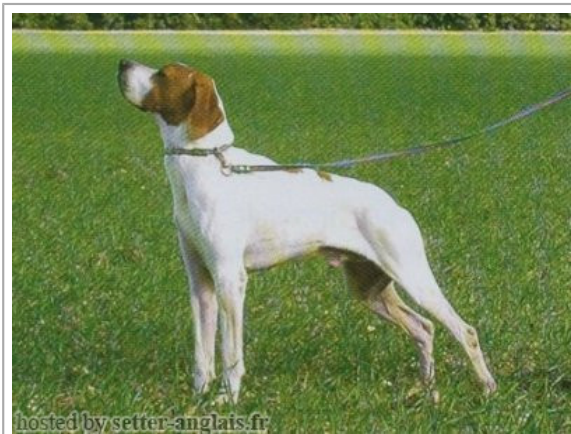

**TITAN**

2001-07-15 (M) LOI LO01166881

Couleur : BIANCO ARANCIO MASCHERA CHIUSA E / Titres : CH GQ, CH(IT)T

<p>Père <b>RIBOT DELLA NOCE</b> 1995-04-25 (M) LOI PT189608 (CHIT, CH GQ, CH(IT)T, CH(IT)B) - BIANCO NERO MASCHERA SIMMETRICA</p>	<p><b>CARIDDI DEL VENTO</b> 1987-11-22 (M) LOI PT153233 (CHIT CHINT) - BIANCO ARANCIO MASCHERA.ORECCHIE</p> 	<p><b>ASTOR DELLA MARCIOLA</b> 1982-11-30 (M) LOI PT126190 - BIANCO NERO</p>	<p><b>NICO</b> 1977-10-25 (M) LOI PT074274 - BIANCO ARANCIO</p>
	<p><b>EDY</b> 1991-08-04 (F) LOI PT171935 - BIANCO NERO MASCHERA GRANDI MACC</p> 	<p><b>AMO A DEL VENTO</b> 1984-08-17 (F) LOI PT132884 (Camp. Ripr.) - BIANCO E NERO MASCHERA PICCHIETT</p> 	<p><b>DIANA DEL BALUARDO</b> 1976-09-02 (F) LOI PT070860 - BIANCO NERA</p>
		<p><b>IPPOCRATE DEL VENTO</b> 1982-08-31 (M) LOI PT119471 (Camp. Ripr.) - BIANCO E NERO TESTA DI MORO MACC</p> 	<p><b>ASSO DEL VENTO</b> 1982-06-03 (M) LOI PT119446 - BIANCO NERO MASCHERA MACCHIA SUL</p>
		<p><b>CLASTIDIUM FRINE</b> 1984-07-05 (F) LOI PT130378 - BIANCO ARANCIO STELLA IN FRONTE</p>	<p><b>ESPERIA DEL VENTO</b> 1977-05-18 (F) LOI PT073795 (Camp. Ripr.) - BIANCO NERA TESTA QUASI COMPLET.</p>
			<p><b>FAUNO DEL VENTO</b> 1977-05-13 (M) LOI PT073141 (Camp. Ripr.) - BIANCO NERO TESTA QUASI COMPLETA</p>
			<p><b>ESPERIA DEL VENTO</b> 1977-05-18 (F) LOI PT073795 (Camp. Ripr.) - BIANCO NERA TESTA QUASI COMPLET.</p>
			<p><b>CLASTIDIUM MIRCO</b> 1970-07-06 (M) LOI PT027729</p>
			<p><b>CLASTIDIUM CREOLA</b> 1982-05-22 (F) LOI PT119391 - BIANCO ARANCIO MACCHIA AL CORPO</p>

Eleveur : MARELLI SILVIO / Propriétaire : MARELLI SILVIO  
CH Europe  
Tatouage : 1LOY518  
Puce : 968000002386736  
Estimation des points au pédigrée : 52