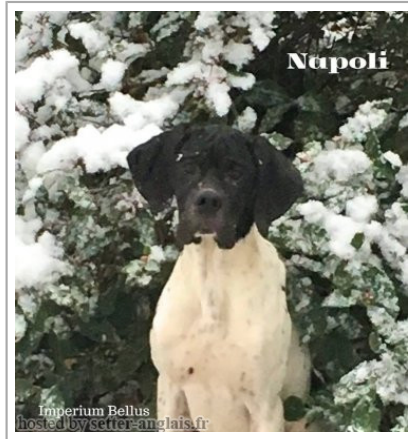

NAPOLI IMPERIUM BELLUS

2017-09-03 (M) LOF 109509
 Couleur : Noï. PBI.Env.
[fiche affiche](#)

Père
IMBO DES ROCHES DU CIRON
 2013-09-29 (M)
 LOF 105039/16505
 (TR, CH GT, CH P, CH T, CHIT)
 - Noï. PBI.Env.