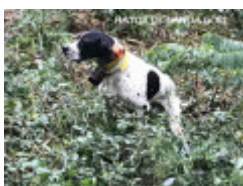

Eleveur : JEAN-ROGER MARQUESTAUT

Puce : 250268710173298

Sang italien (estimation) : 57 %

Estimation des points au pédigré : 30

Taux de consanguinité (estimation) : 5.2 %

NERA DE LA MAZORRA (4 X 4,4) : 0.015869
IZARD DE CHAMPOTI (4 X 4) : 0.008789
RIBOT DELLA NOCE (3 X 5) : 0.008179
ALPIN DE LA COTANCE (5,5,7 X 5,7,7,8) : 0.004883
TIBET DE LA LEMBAZ (5,6,6,7,8 X 6,7,8,8,8) : 0.002960
TIP DELLA CISA (6,6,6 X 6,6) : 0.002441
IPPOCRATE DEL VENTO (5 X 6,7,8) : 0.001297
WHITEFIELD HESTER (6,7,7 X 6,8) : 0.001099
FIONA DES BUVEURS D'AIR (5 X 6) : 0.000977
FAONA DES BUVEURS D'AIR (5 X 7,8) : 0.000732
BINGO DE LA VALLEE DU FREMUR (6,6 X 7,8,8) : 0.000610
ASTRA DU VIVIER DU FIEUX (6,6 X 7,8,8) : 0.000610
MARCH DELLA CISA (7,7,7 X 7,7,8) : 0.000549
ESPERIA DEL VENTO (6,6,7 X 7,8,8) : 0.000488
FAUNO DEL VENTO (6,6,8 X 7,8) : 0.000458
PUCE DU SAMOURAI (6,6,7,8 X 6,7,8,8) : 0.000427
CLASTIDIUM MIRCO (6,8,8,8 X 8,8,8) : 0.000336
DIANA DU BOIS DE MOUN (6 X 6,6,7) : 0.000244
CIKI LOF8POI.57545- DES PISES (6 X 6,6,7) : 0.000244
MARCH DELLA CISA (7 X 8,8,8) : 0.000183
CLASTIDIUM ASTOR (7 X 7) : 0.000122
ASSO DEL VENTO (6,7 X 8) : 0.000061
UGANDA DEL VENTO (7,7,8 X 8) : 0.000031
SERNOS DEL BOCCIA (7,7,8 X 8) : 0.000031
OLIMPIA DEL VENTO (7,7,8,8,8 X 8) : 0.000031

Note : les données ne sont pas garanties. Elles ont été entrées par les membres sans garantie d'exactitude.