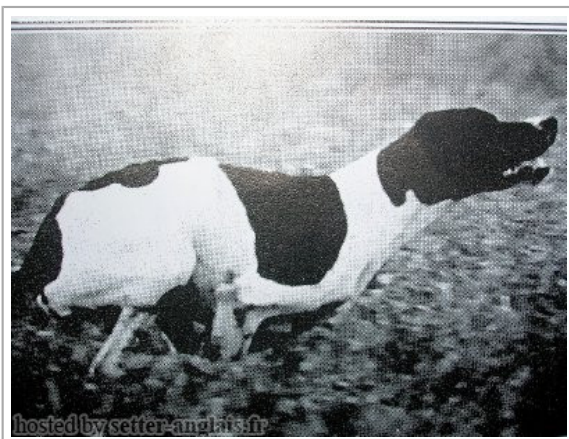

**FAUNO DEL VENTO**

1977-05-13 (M)  
[fiche affixe](#)

Père <b>SERNOS DEL BOCIA</b> 1967-07-16 (M) LOI PT007177 (CH T) - <b>BIACO ARANCIO</b>	<b>ALES DEL BOCIA (M)</b>	inconnu	inconnu
		inconnu	inconnu
	<b>SILLA DEL BOCIA PT 30017</b> 1967-07-16 (F) LOI PT0098012 - XX <small>SILLA DEL BOCIA. Mère du grand BIANCHI.</small>	inconnu	inconnu
		inconnu	inconnu
Mère <b>UGANDA DEL VENTO</b> (F) LOI 57872	<b>FAVENTIAE ZAMPALO (M)</b>	inconnu	inconnu
		inconnu	inconnu
		inconnu	inconnu
	inconnu	inconnu	inconnu
		inconnu	inconnu
		inconnu	inconnu