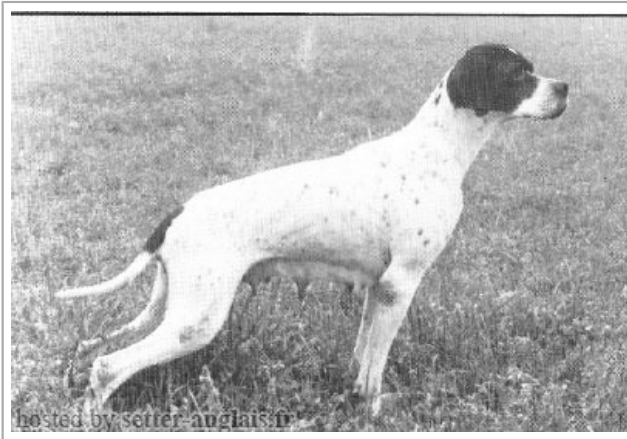

AMOA DEL VENTO

(F)
fiche affixe

Père ASSO DEL VENTO 1982-06-03 (M) (CH IB, TR, CHIT, CH(IT)B, CH(IT)T) 	ADONE (M)	EDO DELL AZOR (M) LOI 32834 	GECH DI S VITALE (M) LOI 4296	
		GEMMA DEL VINCIO (F) LOI 045108	HAIDEE DEL SUD (F) LOI 12002 inconnu inconnu	
Mère ESPERIA DEL VENTO (F) LOI 073795 	FIESTA DEL VENTO (F) LOI 073144	SERNOS DEL BOCIA 1967-07-16 (M) LOI PT007177 (CH T) - BIACO ARANCIO 	ALES DEL BOCIA (M)  SILLA DEL BOCIA PT 30017 1967-07-16 (F) LOI PT0098012 - XX	
		UGANDA DEL VENTO (F) LOI 57872	FAVENTIAE ZAMPALO (M) inconnu	
	OLIMPIA DEL VENTO (F) LOI 031228	inconnu	inconnu	inconnu
		inconnu	inconnu	inconnu