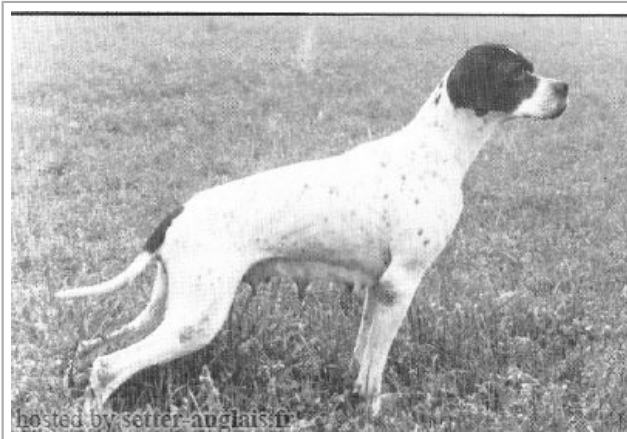

AMOA DEL VENTO

(F)
[fiche affixe](#)

Père ASSO DEL VENTO 1982-06-03 (M) (CH IB, TR, CHIT, CH(IT)B, CH(IT)T) 	ADONE (M)	EDO DELL AZOR (M) LOI 32834 	GECH DI S VITALE (M) LOI 4296
	FIESTA DEL VENTO (F) LOI 073144	GEMMA DEL VINCIO (F) LOI 045108	HAIDEE DEL SUD (F) LOI 12002 inconnu inconnu
Mère ESPERIA DEL VENTO (F) LOI 073795 	BOSS DEL GUERCIO (M) LOI 033342 	SERNOS DEL BOCIA 1967-07-16 (M) LOI PT007177 (CH T) - BIACO ARANCIO 	ALES DEL BOCIA (M)  SILLA DEL BOCIA PT 30017 1967-07-16 (F) LOI PT0098012 - XX
	OLIMPIA DEL VENTO (F) LOI 031228	UGANDA DEL VENTO (F) LOI 57872	FAVENTIAE ZAMPALO (M) inconnu
	inconnu	inconnu	inconnu
	inconnu	inconnu	inconnu inconnu inconnu inconnu inconnu inconnu