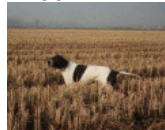

EDY 1991-08-04 (F) LOI PT171935 -
BIANCO NERO MASCHERA GRANDI
MACC