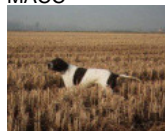

EDY 1991-08-04 (F) LOI PT171935 -
BIANCO NERO MASCHERA GRANDI
MACC