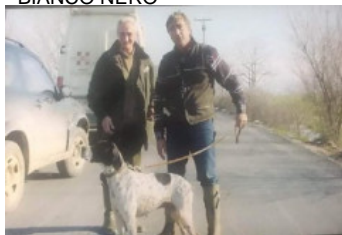

KAKA'

2007-06-08 (M) LOF 101894/15648
Couleur : Fau. PBl.Env.

Père
RAMON DEL VOLTURNO
2008-06-27 (M)
LOI LO9942890
(CH GQ, Ch. Ital. Lav.)
- BIANCO NERO

FURORE DEL VOLTURNO
1992-11-20 (M) LOI LO02159095 -
BIANCO NERO MASCHERA CHIUSA
LEGG