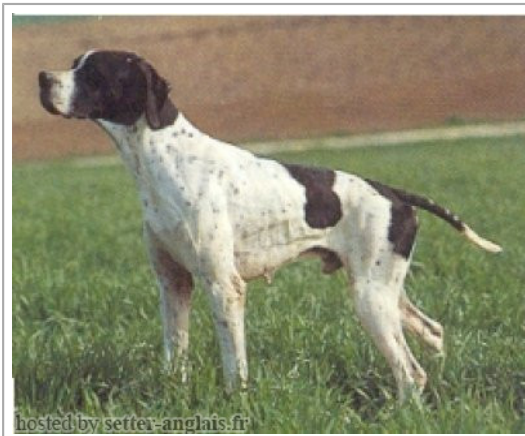

**ARC DE LA PLAINE DU GAVE**

1985-06-10 (M) LOF 53975/6112  
 Couleur : Noi. PBI.TLi. / Titres : CH GQ, CHIT, TR, CH P  
[fiche affixe](#)

<p>Père  <a href="#">IPPOCAMPO DEL VENTO</a>          1982-08-31 (M)          LOI 119470</p> 	<p><a href="#">FAUNO DEL VENTO</a> 1977-05-13 (M)</p> 	<p><a href="#">SERNOS DEL BOCIA</a> 1967-07-16 (M)          LOI PT007177 (CH T) - BIACO          ARANCIO</p> 	<p><a href="#">ALES DEL BOCIA</a> (M)</p>
	<p><a href="#">ESPERIA DEL VENTO</a> (F) LOI          073795</p> 	<p><a href="#">UGANDA DEL VENTO</a> (F) LOI 57872</p>	<p><a href="#">BOSS DEL GUERCIO</a> (M) LOI          033342</p> 
<p>Mère  <a href="#">TAIGA DE LA PASSEE</a>          1982-11-08 (F)          LOF 49660/6454          - Noi. PBI.TLi.</p>	<p><a href="#">CLASTIDIUM WES</a> 1978-01-11 (M)          LOE 179691 (TR)</p>	<p><a href="#">OLIMPIA DEL VENTO</a> (F) LOI 031228</p>	<p><a href="#">FAVENTIAE ZAMPALO</a> (M)</p> <p>inconnu</p>
	<p><a href="#">CLASTIDIUM PASS</a> (M) LOI 45202</p>	<p><a href="#">SONDERMOSENS RINO</a> (M)</p>	
	<p><a href="#">CLASTIDIUM TESSA</a> (F) LOI 65249</p>	<p><a href="#">ZITAS KATINKA</a> (F)</p>	
	<p><a href="#">WHITEFIELD AZOR</a> (M) LOF          42248/3209</p>	<p><a href="#">CLASTIDIUM STET</a> (M)</p>	
	<p><a href="#">QUELLE DE LA PASSEE</a> 1978-01-25          (F) LOF 42637/4301</p>	<p><a href="#">CLASTIDIUM LIALA</a> (F)</p>	
	<p><a href="#">URANIE DE LA PASSEE</a> (F) LOF          31328/1928 (TR)</p>	<p><a href="#">SAIB DEL BOCIA</a> (M) LOI 57166</p>	
	<p><a href="#">WHITEFIELD UNNA</a> (F) LOSH301050</p>	<p><a href="#">NARVIK DU VRIZON</a> (M) LOF          22353/208 (CH T)</p>	
		<p><a href="#">PHALENE DE LA PASSEE</a> (F) LOF          25042/886</p>	

Eleveur : ROBERT PLUMART  
 Cotation : 4  
 Tatouage : FCC881  
 Sang italien (estimation) : 84 %  
 Estimation des points au pédigrée : 27

Note : les données ne sont pas garanties. Elles ont été entrées par les membres sans garantie d'exactitude.