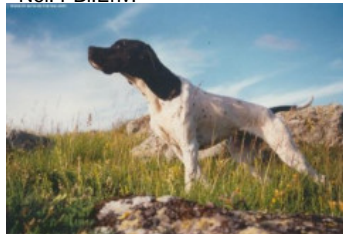

FAONA DES BUVEURS D'AIR
1990-07-20 (F) LOF 64444/10164 -
Fau. PBI.Env.

TIBET DE LA LEMBAZ 1982-01-18
(M) SHSB348366 (CH IB, CHIT, CH GQ)

PUCE DU SAMOURAI 1979-09-05 (F)
LOF 45354/5088 (CHQFS, TR) - Fau.
PBI.TLi.

VOX DELLA CERVARA 1984-08-02
(M) LOI 131222

AIDA DE LA LEMBAZ 1985-06-06 (F)
LOF 56426/7480 - Fau. PBI.Env.

IPPOCRATE DEL VENTO
1982-08-31 (M)
LOI PT119471
(Camp. Ripr.) -

BIANCO E NERO TESTA DI MORO
MACC

CLASTIDIUM IULA 1987-01-04 (F)
LOI PT145628 - BIANCO ARANCIO
MASCHERA CHIUSA M

TIBET DE LA LEMBAZ 1982-01-18
(M) SHSB348366 (CH
IB, CHIT, CH GQ)

FAONA DES BUVEURS D'AIR
1990-07-20 (F) LOF
64444/10164 - Fau. PBI.Env.

ARC DE LA PLAINE DU GAVE 1985-06-10 (M)
LOF 53975/6112 (CH GQ,
CHIT, TR, CH P) - Noï.
PBI.TLi.

BETYLE DE SAINT FORTIS
1986-06-22 (F) LOF 55660/7712 -
Fau. PBI.TLi.

BINGO DE LA VALLEE DU FREMUR
1986-05-19 (M) LOF 56696/6612 (TR) -
Fau. PBI.TLi.

ASTRA DU VIVIER DU FIEUX 1985-12-15
(F) LOF 54889/7832 -
Fau. PBI.TLi.

MANDRAKE (M)

RADE DE LA LEMBAZ (F)

CLASTIDIUM URALO LOI PT. 75189
1977-07-01 (M) LOF 45016/3835

VALSE DES BORDS DE L'ISLE (F)
LOF 33442/2403

TARO DELLA BAITA (M)
LOI 118632 (CHIT)

JAGA DI VERONELLO
1978-10-05 (F) LOI
PT083490 - BIANCO
E ARANCIO

TIBET DE LA LEMBAZ 1982-01-18
(M) SHSB348366 (CH
IB, CHIT, CH GQ)

SELLI DEI ROSSATO (F)
SHSB389693

Mère
HOLGA DE L'AOURO

1992-04-21 (F)
LOF 68219/11199
(CH P CH CS) HD-A
- Noï. PBI.Env.