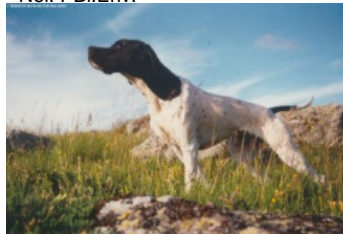

MORENA DU BOIS DES PERCHES
1996-08-18 (F) LOF 77766/13315 -
Fau. PBI.Env.

CLASTIDIUM MILTON 1989-12-24
(M) PT163801 (Ch. Int. Lav., CH GQ) -
BIANCO NERO MACCHIE AL
CORPO

HEDEN DU BOIS DES PERCHES
1992-08-10 (F) LOF 69381/11256 -
Noï. PBI.Env.

FAONA DES BUVEURS D'AIR
1990-07-20 (F) LOF 64444/10164 -
Fau. PBI.Env.

IPPOCRATE DEL VENTO
1982-08-31 (M)
LOI PT119471
(Camp. Ripr.) -
BIANCO E NERO TESTA DI MORO
MACC

CLASTIDIUM IULA 1987-01-04 (F)
LOI PT145628 - BIANCO ARANCIO
MASCHERA CHIUSA M

TIBET DE LA LEMBAZ 1982-01-18
(M) SHSB348366 (CH
IB, CHIT, CH GQ)

FAONA DES BUVEURS D'AIR
1990-07-20 (F) LOF
64444/10164 - Fau. PBI.Env.

ARC DE LA PLAINE DU GAVE 1985-06-10 (M)
LOF 53975/6112 (CH GQ,
CHIT, TR, CH P) - Noï.
PBI.TLi.

BETYLE DE SAINT FORTIS
1986-06-22 (F) LOF 55660/7712 -
Fau. PBI.TLi.

BINGO DE LA VALLEE DU FREMUR
1986-05-19 (M) LOF 56696/6612 (TR) -
Fau. PBI.TLi.

ASTRA DU VIVIER DU FIEUX 1985-12-15
(F) LOF 54889/7832 -
Fau. PBI.TLi.

Mère
HOLGA DE L'AOURO

1992-04-21 (F)
LOF 68219/11199
(CH P CH CS) HD-A
- Noï. PBI.Env.